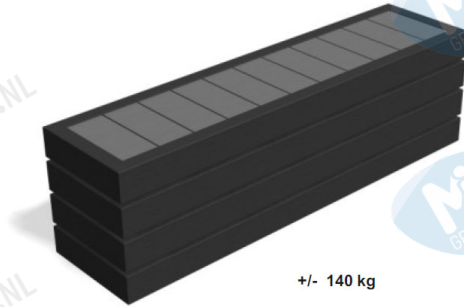

Agora Zitbank

+/- 140 kg

Beschrijving:

Zitblok opgebouwd als een gesloten volume waarvan de vier zijanten bestaan uit telkens vier horizontaal geplaatste planken van 50 x 120 mm, met een tussenafstand van 13 mm. De planken zijn langs de binnenkant bevestigd op recycling kunststof platen die door middel van gegalvaniseerde hoekprofielen aan elkaar bevestigd zijn. Het zitvlak wordt gevormd door dwars geplaatste recycling plankjes van 40 x 150 mm die in het bovenvlak verzonken liggen.