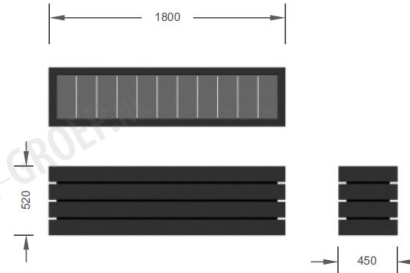

Agora Zitbank

+/- 140 kg

Beschrijving:

Zitblok opgebouwd als een gesloten volume waarvan de vier zijanten bestaan uit telkens vier horizontaal geplaatste planken van 50 x 120 mm, met een tussenafstand van 13 mm. De planken zijn langs de binnenkant bevestigd op recycling kunststof platen die door middel van gegalvaniseerde hoekprofielen aan elkaar bevestigd zijn. Het zitvlak wordt gevormd door dwars geplaatste recycling plankjes van 40 x 150 mm die in het bovenvlak verzonken liggen.